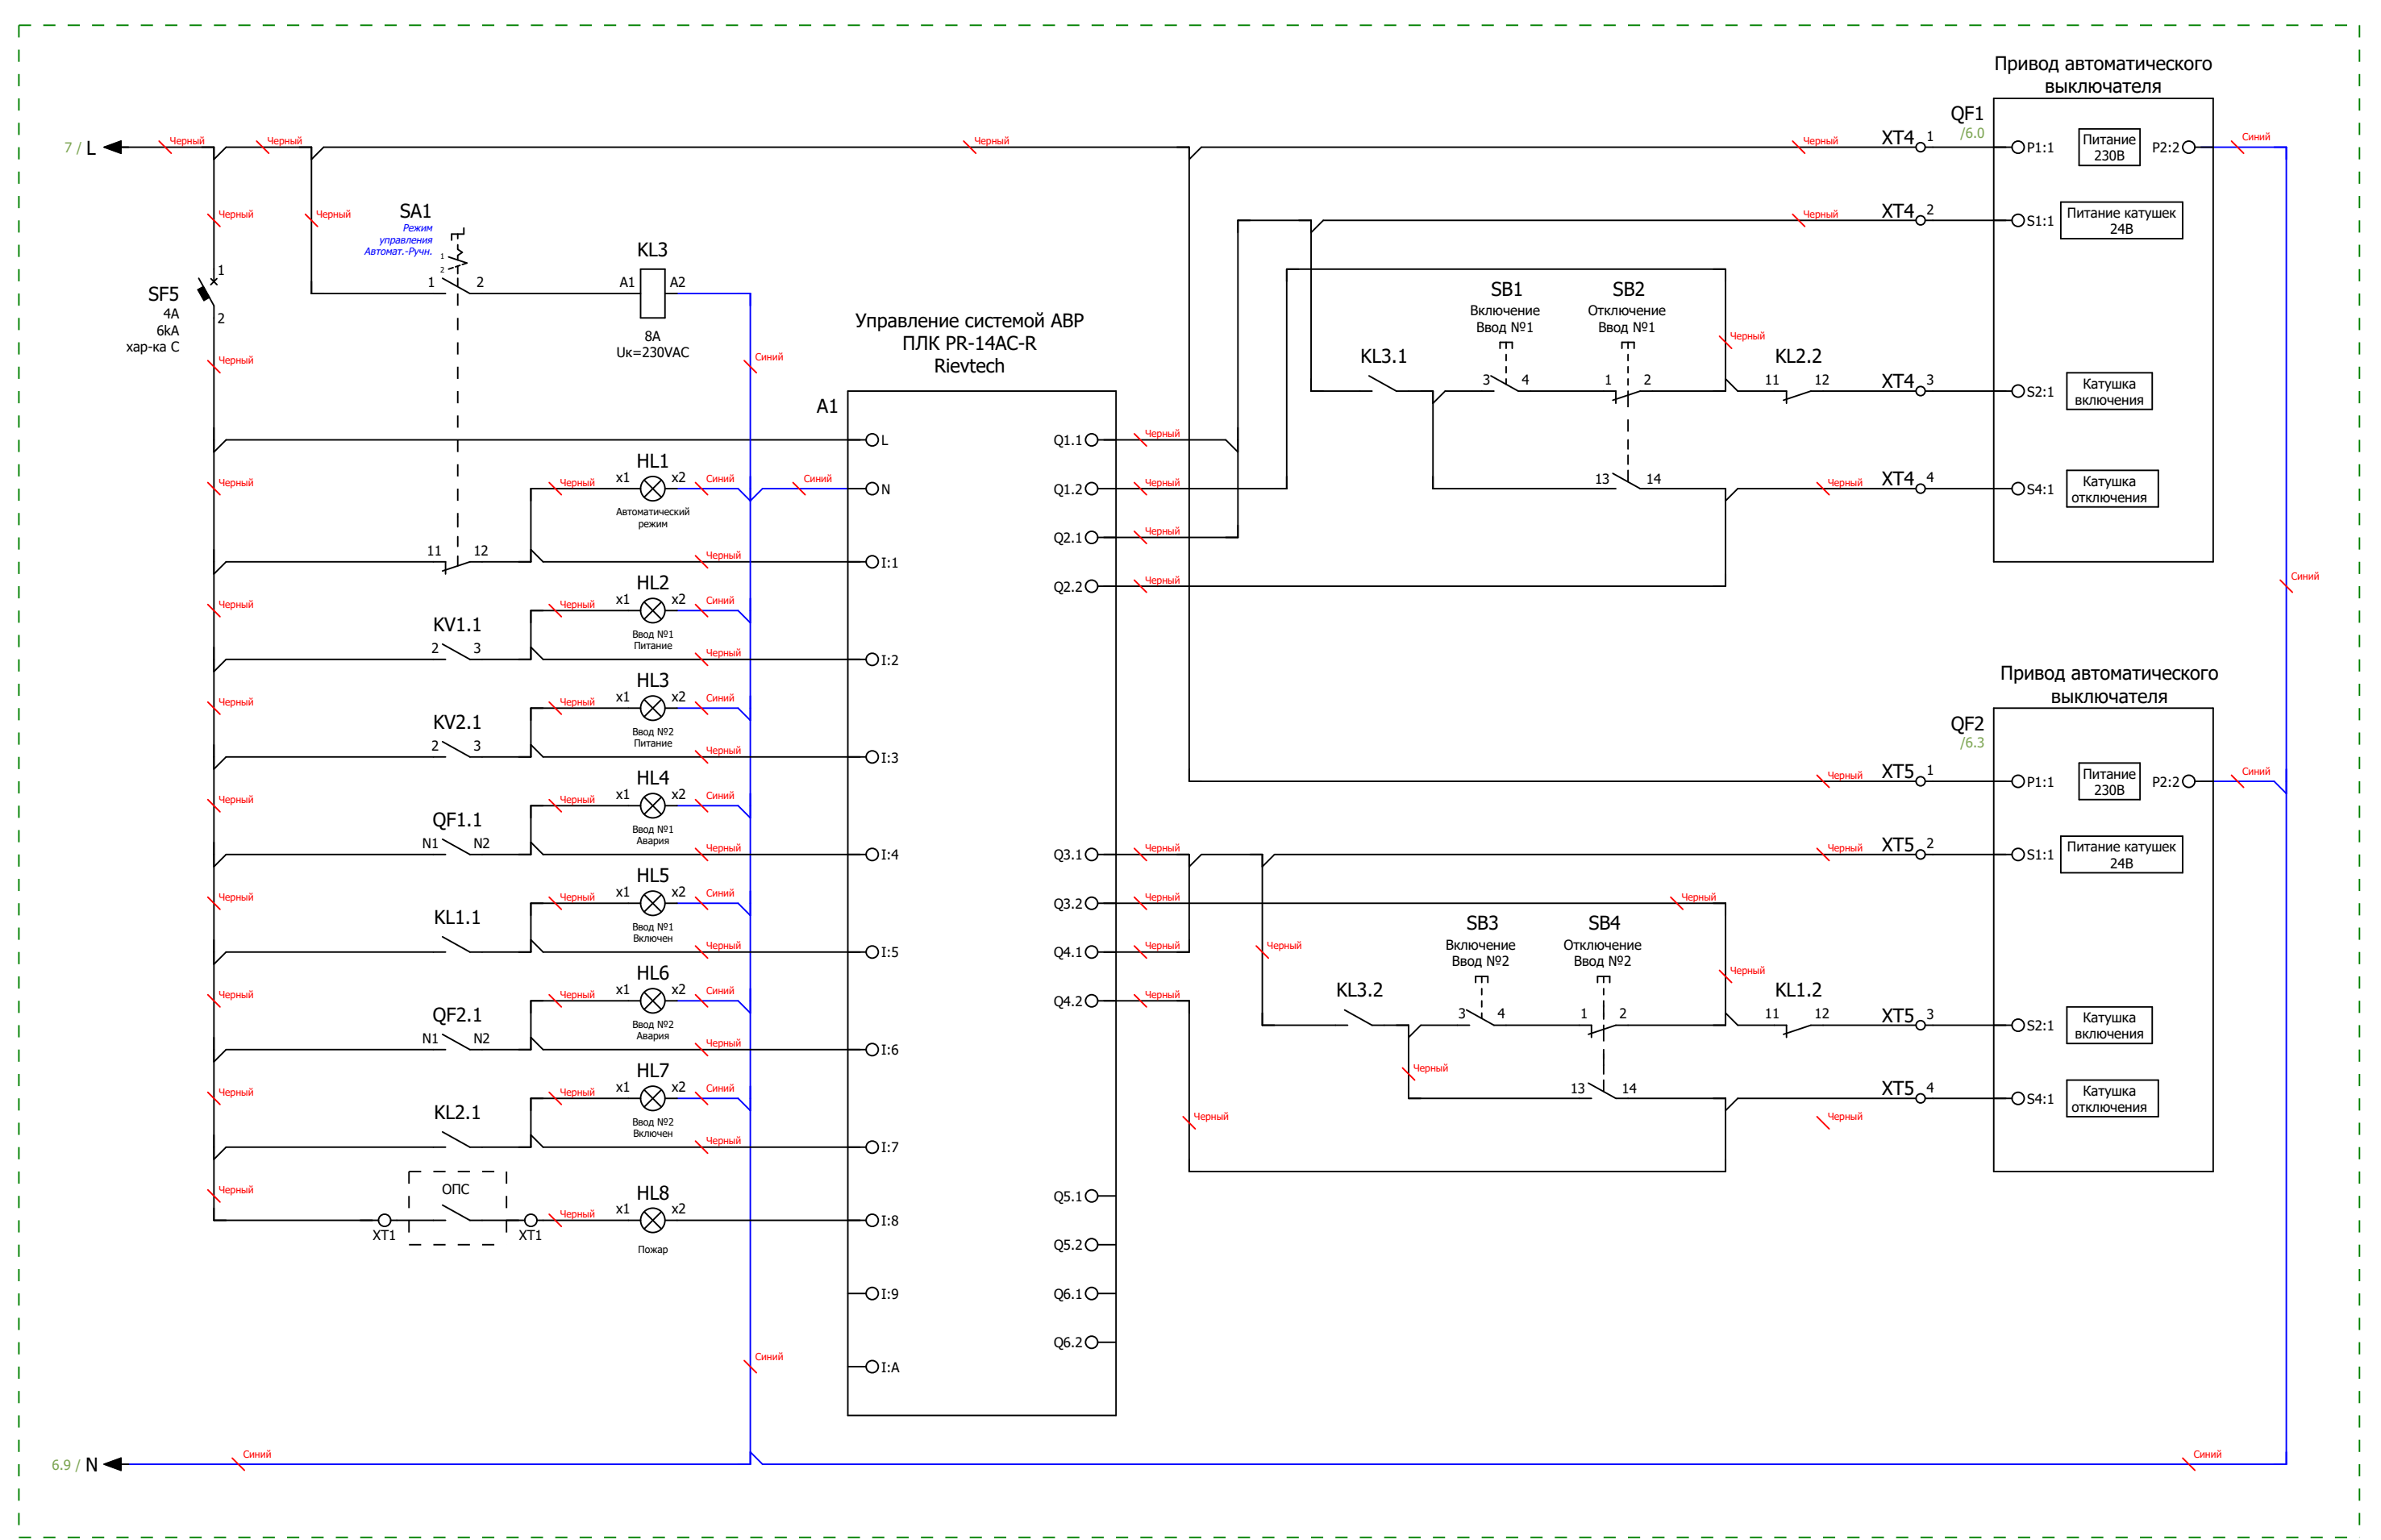

Схема электрическая силовая

| | |
|--------------|--|
| Подп. и дата | |
| Инв. № подл. | |

| | | | | |
|------|--------|---------|------|------|
| Ред. | Листов | № докум | Подп | Дата |
| | | | | |

| |
|--------|
| Листов |
| |

Схема мини-ABP питания цепей управления блока ABP
 Размножение контактов состояния вводных автоматических выключателей

| | | | | | |
|--------------|--------------|---------|------|------|--|
| Инв. № подл. | Подп. и дата | | | | |
| | | | | | |
| Ред. | Листов | № докум | Подп | Дата | |

Схема управления АВР и индикации

| | |
|--------------|--|
| Инв. № подл. | |
| Подп. и дата | |

| | | | | | |
|------|--------|---------|------|------|--------|
| Ред. | Листов | № докум | Подп | Дата | Листов |
| | | | | | |