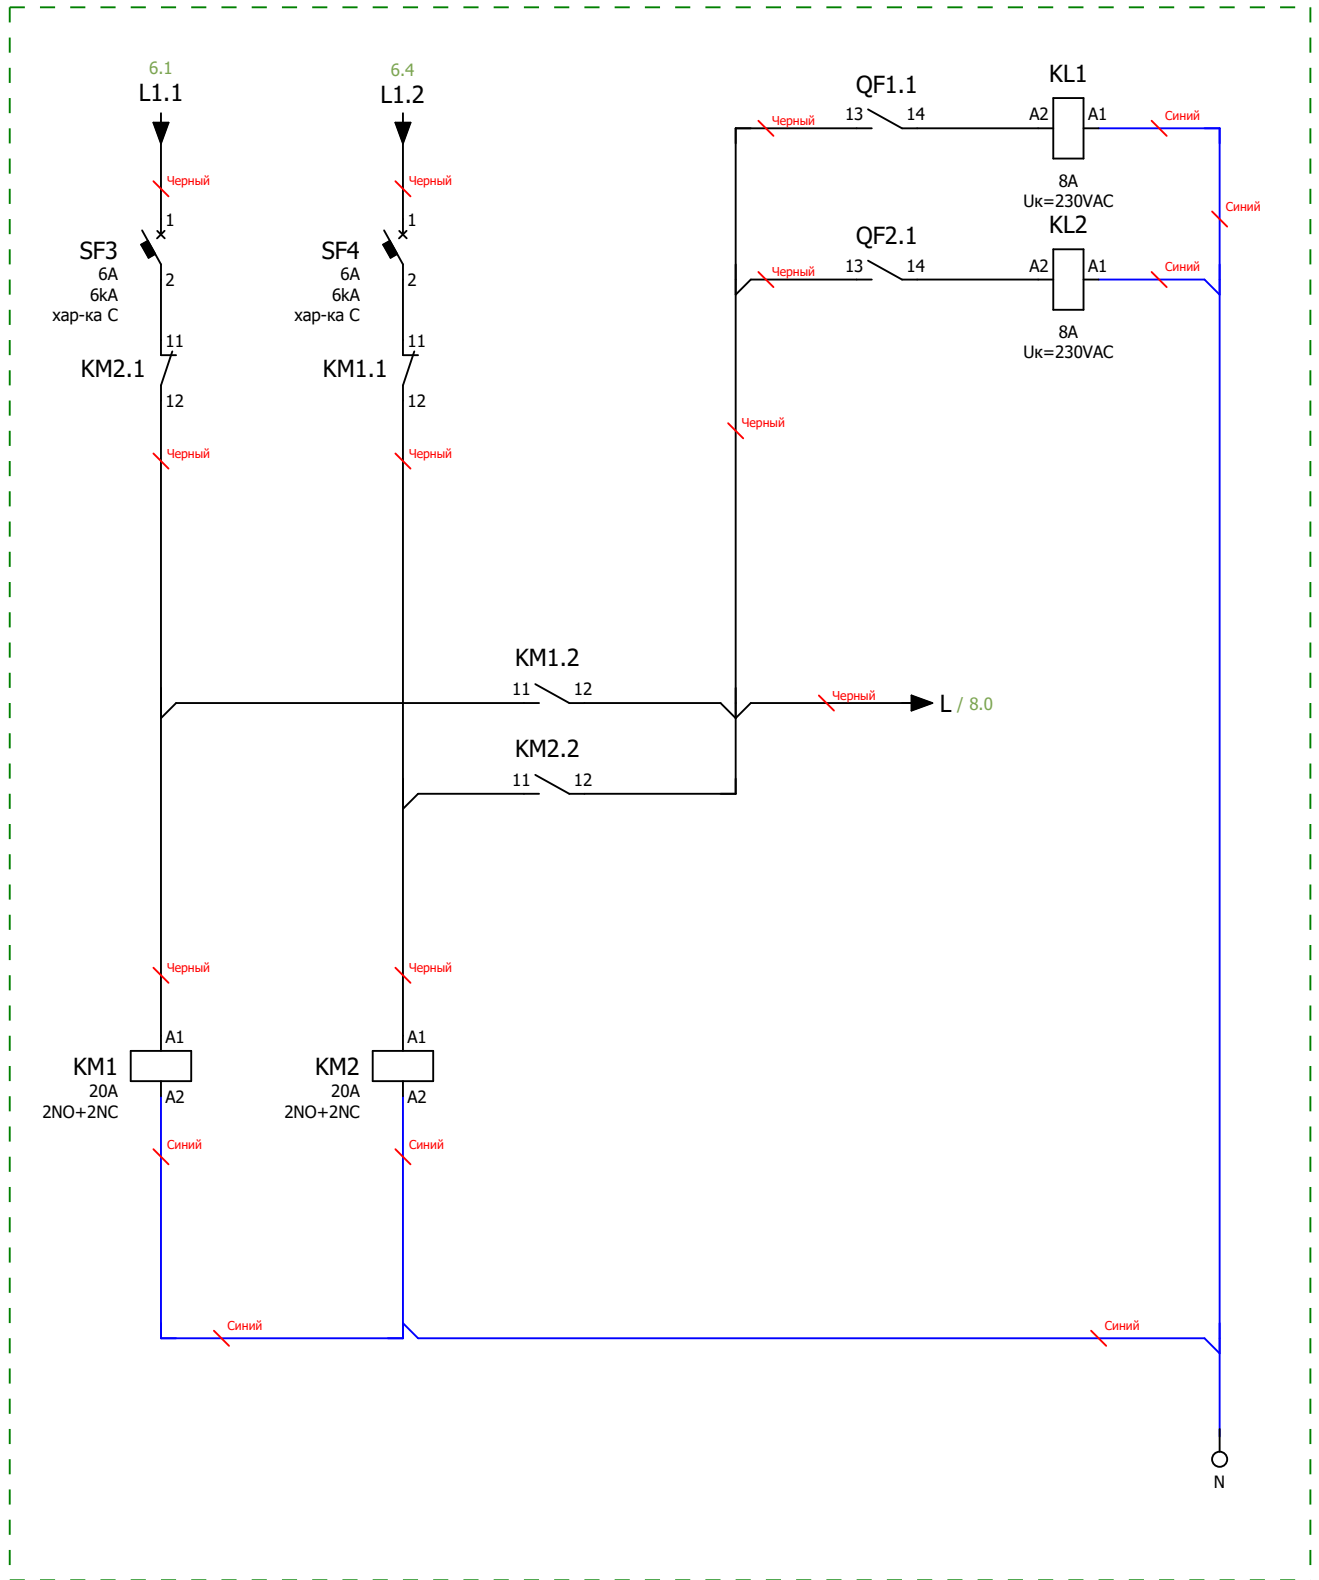

Схема электрическая силовая

| | |
|--------------|--|
| Подп. и дата | |
| Инв. № подл. | |

| | | | | |
|------|--------|---------|------|------|
| Ред. | Листов | № докум | Подп | Дата |
| | | | | |

| |
|--------|
| Листов |
| |

Схема мини-ABP питания цепей управления блока ABP
 Размножение контактов состояния вводных автоматических выключателей

| | | | | | |
|--------------|--------------|---------|------|------|--|
| Инв. № подл. | Подп. и дата | | | | |
| | | | | | |
| Ред. | Листов | № докум | Подп | Дата | |